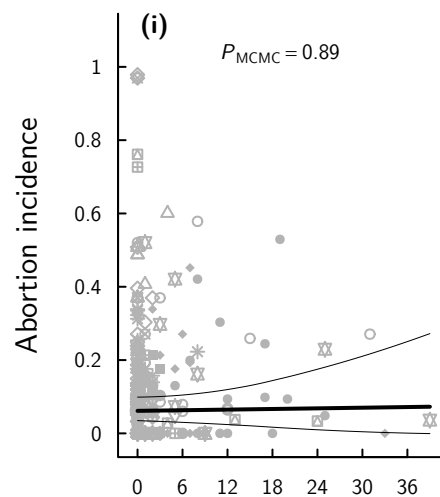

- Canaza
- △ Caracol
- + Claro
- × Conte
- ◇ Palmar Norte
- ▽ Porto Grande
- ⊠ Seco
- \* Coloradito middle
- ⊕ Ceibo upstream
- ⊗ Abrojo
- ⊗ Bonito
- ⊠ Corredor
- ⊗ Esquinas
- ⊗ Jaballo
- Pavon
- Sabalo
- ▲ Singri
- ◆ Tinoco
- Coloradito upstream

Parasite load